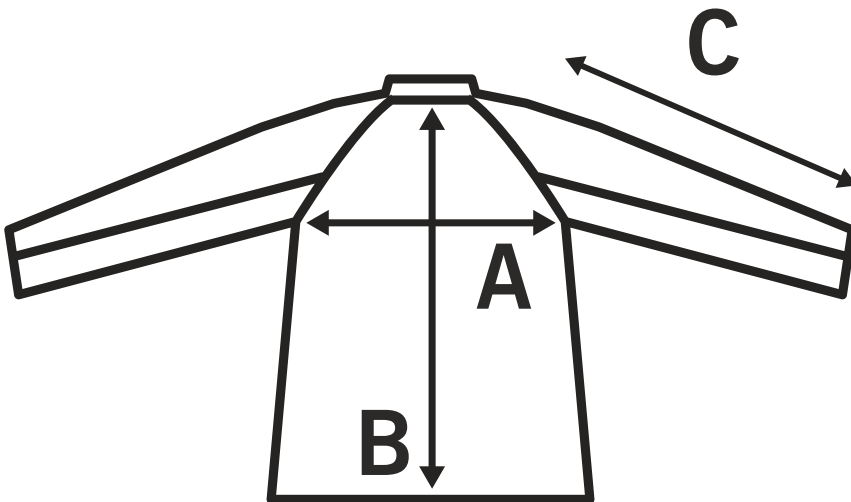

Dostępna kolorystyka:

SYF

ORF