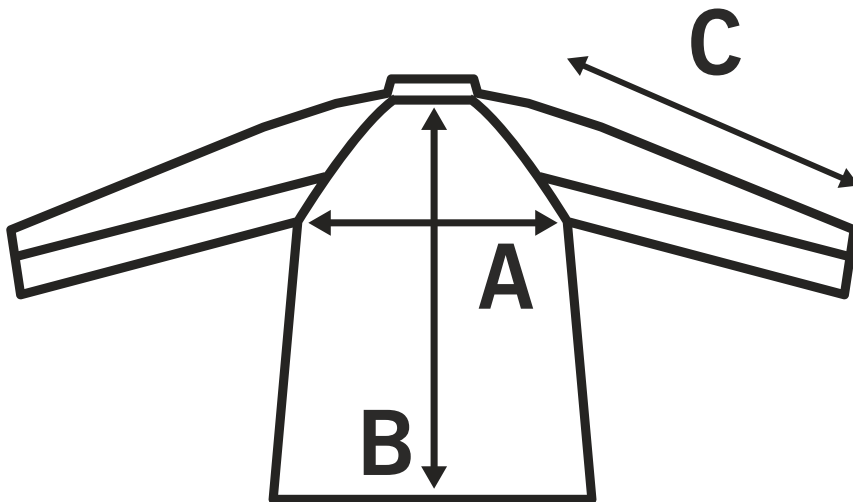

**Materialzusammensetzung:** 100 % Polyester

**Flächengewicht:** 350–360 g/m<sup>2</sup>

**Größen:** S / M / L / XL / XXL / 3XL

Verfügbare Farben:

SYF

ORF

Toleranz(+/-5%)

Größe	S	M	L	XL	XXL	3XL	4XL
<b>A</b>	55	57	61	64	67	68	70
<b>B</b>	68	70	74	77,5	78	81	82
<b>C</b>	59	62	64	65	66	69	70